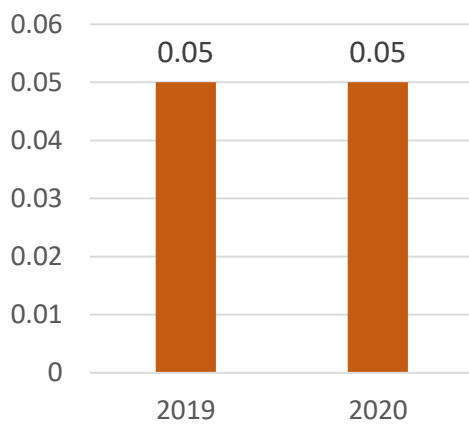

## 2021 YILI ÇEVRE PERFORMANS RAPORU

Elektrik Tüketimi (kwh/€)

Elektrik Tüketimi (kwh/kg hammadde)

CO<sub>2</sub> 4593 ton

Doğal Gaz Tüketimi (kwh/€)

Doğal Gaz Tüketimi (kwh/kg hammadde)

CO<sub>2</sub> 1269 ton

Su Tüketimi (m<sup>3</sup>/€\*1000)

Su Tüketimi (lt/kg hammadde)

Atık Miktarı (kg/€\*1000)

Atık Miktarı (kg/kg hammadde)

Atık Miktarı – En Yüksek Beş Atık Türü (ton)