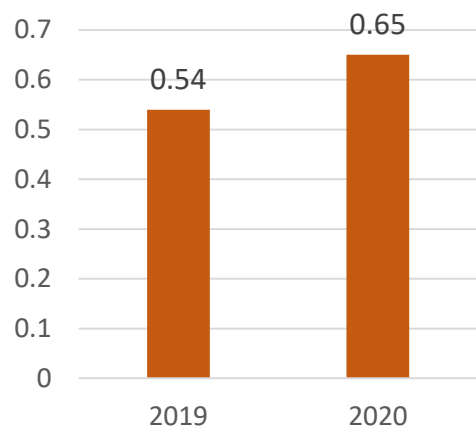

## 2021 YILI ÇEVRE PERFORMANS RAPORU

Elektrik Tüketimi (kwh/€)

Elektrik Tüketimi (kwh/kg hammadde)

CO<sub>2</sub> 4593 ton

Doğal Gaz Tüketimi (kwh/€)

Doğal Gaz Tüketimi (kwh/kg hammadde)

CO<sub>2</sub> 1269 ton

Su Tüketimi (m<sup>3</sup>/€\*1000)

Su Tüketimi (lt/kg hammadde)

Atık Miktarı (kg/€\*1000)

Atık Miktarı (kg/kg hammadde)

Atık Miktarı – En Yüksek Beş Atık Türü (ton)