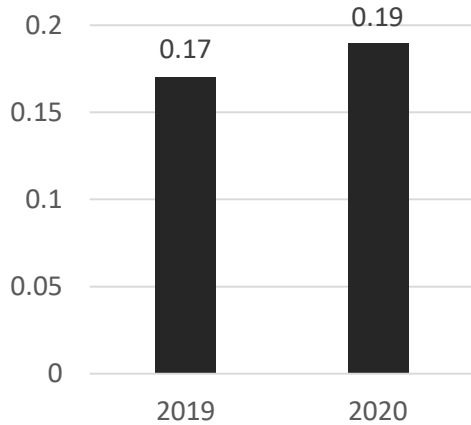

## 2021 YILI ÇEVRE PERFORMANS RAPORU

Elektrik Tüketimi (kwh/€)

Elektrik Tüketimi (kwh/kg hammadde)

CO<sub>2</sub> 4593 ton

Doğal Gaz Tüketimi (kwh/€)

Doğal Gaz Tüketimi (kwh/kg hammadde)

CO<sub>2</sub> 1269 ton

Su Tüketimi (m<sup>3</sup>/€\*1000)

Su Tüketimi (lt/kg hammadde)

Atık Miktarı (kg/€\*1000)

Atık Miktarı (kg/kg hammadde)

Atık Miktarı – En Yüksek Beş Atık Türü (ton)

## 2021 ENVIRONMENTAL PERFORMANCE REPORT

**Electricity consumption (kwh/€)**

**Electricity consumption (kwh/kg RM)**

**CO2**  
4593 ton

**Natural gas consumption (kwh/€)**

**Natural gas consumption (kwh/kg RM)**