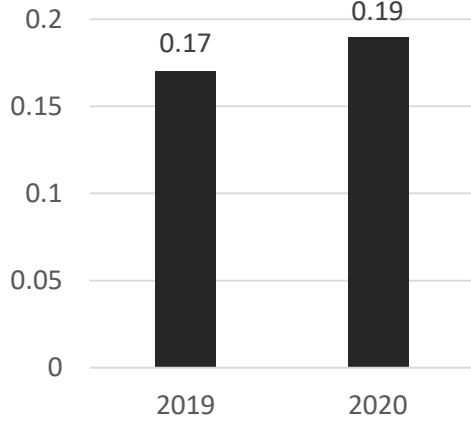

## 2021 YILI ÇEVRE PERFORMANS RAPORU

Elektrik Tüketimi (kwh/€)

Elektrik Tüketimi (kwh/kg hammadde)

CO<sub>2</sub> 4593 ton

Doğal Gaz Tüketimi (kwh/€)

Doğal Gaz Tüketimi (kwh/kg hammadde)

CO<sub>2</sub> 1269 ton

Su Tüketimi (m<sup>3</sup>/€\*1000)

Su Tüketimi (lt/kg hammadde)

Atık Miktarı (kg/€\*1000)

Atık Miktarı (kg/kg hammadde)

Atık Miktarı – En Yüksek Beş Atık Türü (ton)