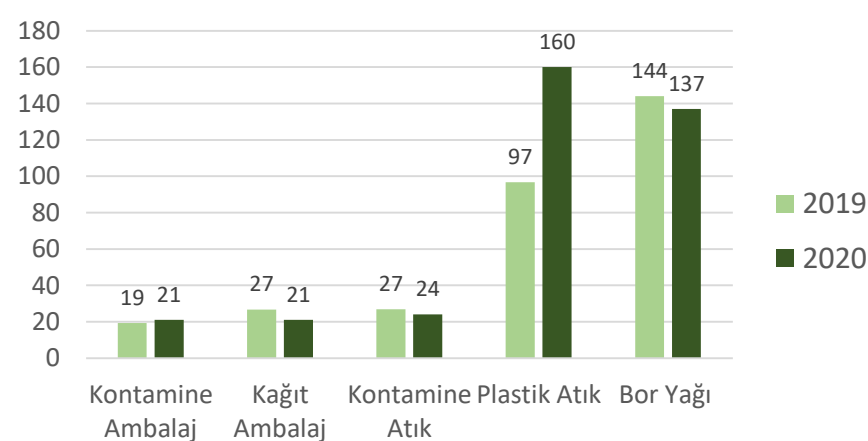

Su Tüketimi (m<sup>3</sup>/€\*1000)

Su Tüketimi (lt/kg hammadde)

Atık Miktarı (kg/€\*1000)

Atık Miktarı (kg/kg hammadde)

Atık Miktarı – En Yüksek Beş Atık Türü (ton)

## 2021 ENVIRONMENTAL PERFORMANCE REPORT

**Electricity consumption (kwh/€)**

**Electricity consumption (kwh/kg RM)**

**CO2**  
4593 ton

**Natural gas consumption (kwh/€)**

**Natural gas consumption (kwh/kg RM)**