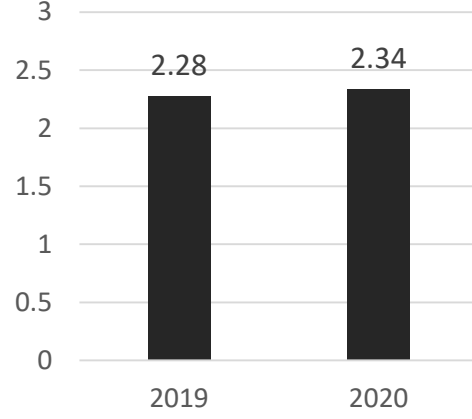

## 2021 YILI ÇEVRE PERFORMANS RAPORU

Elektrik Tüketimi (kwh/€)

Elektrik Tüketimi (kwh/kg hammadde)

CO<sub>2</sub> 4593 ton

Doğal Gaz Tüketimi (kwh/€)

Doğal Gaz Tüketimi (kwh/kg hammadde)

CO<sub>2</sub> 1269 ton

Su Tüketimi (m<sup>3</sup>/€\*1000)

Su Tüketimi (lt/kg hammadde)

Atık Miktarı (kg/€\*1000)

Atık Miktarı (kg/kg hammadde)

Atık Miktarı – En Yüksek Beş Atık Türü (ton)