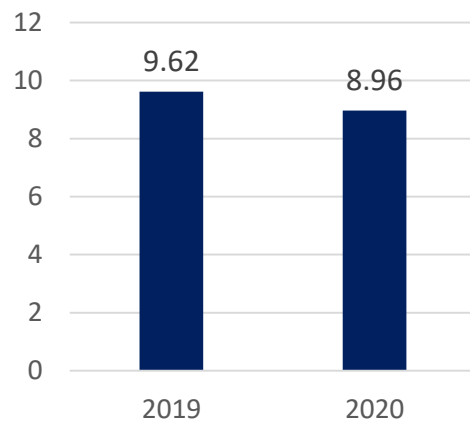

## 2021 YILI ÇEVRE PERFORMANS RAPORU

Elektrik Tüketimi (kwh/€)

Elektrik Tüketimi (kwh/kg hammadde)

CO<sub>2</sub> 4593 ton

Doğal Gaz Tüketimi (kwh/€)

Doğal Gaz Tüketimi (kwh/kg hammadde)

CO<sub>2</sub> 1269 ton

Su Tüketimi (m<sup>3</sup>/€\*1000)

Su Tüketimi (lt/kg hammadde)

Atık Miktarı (kg/€\*1000)

Atık Miktarı (kg/kg hammadde)

Atık Miktarı – En Yüksek Beş Atık Türü (ton)

## 2021 ENVIRONMENTAL PERFORMANCE REPORT

**Electricity consumption (kwh/€)**

**Electricity consumption (kwh/kg RM)**

**CO2**  
4593 ton

**Natural gas consumption (kwh/€)**

**Natural gas consumption (kwh/kg RM)**