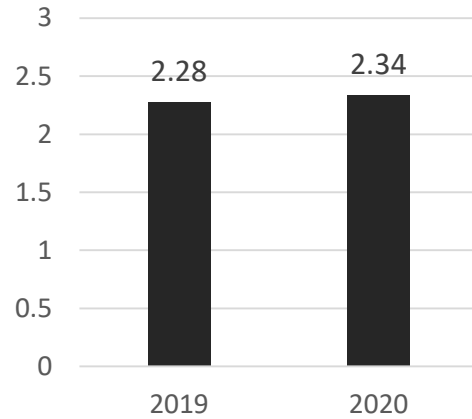

Electricity consumption (kwh/kg RM)