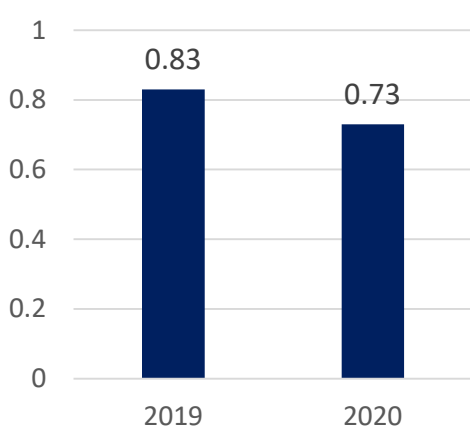

## 2021 YILI ÇEVRE PERFORMANS RAPORU

Elektrik Tüketimi (kwh/€)

Elektrik Tüketimi (kwh/kg hammadde)

CO<sub>2</sub> 4593 ton

Doğal Gaz Tüketimi (kwh/€)

Doğal Gaz Tüketimi (kwh/kg hammadde)

CO<sub>2</sub> 1269 ton

Su Tüketimi (m<sup>3</sup>/€\*1000)

Su Tüketimi (lt/kg hammadde)

Atık Miktarı (kg/€\*1000)

Atık Miktarı (kg/kg hammadde)

Atık Miktarı – En Yüksek Beş Atık Türü (ton)